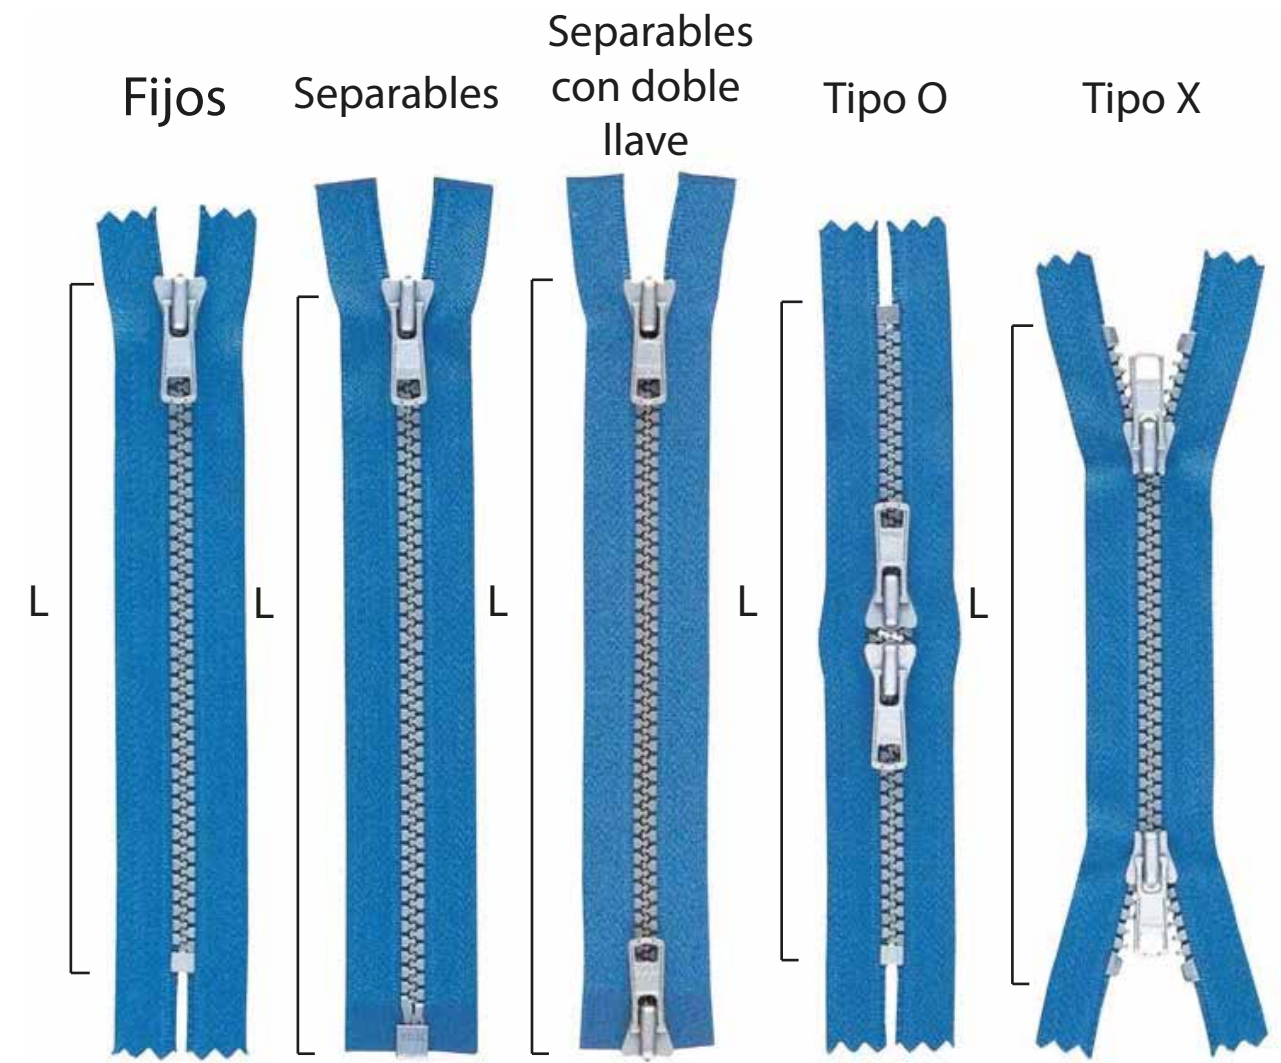

## Terminología

<i>Términos</i>	<i>Significado</i>	<i>Otras denominaciones</i>
<b>Deslizador o cursor</b>	Deslizador o corredera cuya función es cerrar o abrir el cierre	Deslizador, slider, correderas, carrito
<b>Deslizador sin seguro</b>	Deslizador que no tiene ningún tipo de seguridad, no traba el cierre.	Non-lock
<b>Deslizador pin</b>	Deslizador que tiene la propiedad de trabajar el cierre mediante un pin	Non-lock
<b>Deslizador automática</b>	Deslizador con resorte que traba	
<b>Deslizador reversible</b>	Deslizador con un puente entre ambos lados de la llave permitiendo que el puller pueda pasar de un punto a otro	
<b>Cremallera</b>	Es el conjunto de cinta con dientes	Cadena / Chain
<b>Cremallera metal</b>	Con dientes de latón, aluminio, níquel, níquel free, acero inoxidable	
<b>Cremallera plástica</b>	Con dientes de plástico	Delrin tractor, moldeado
<b>Cremallera espiral</b>	Con dientes de monofilamento	Nylon, poliéster, espiral
<b>Diente</b>	Puede ser de metal, plástico (resina) o espiral (monofilamento)	
<b>Jalador</b>	Es el elemento que permite jalar la llave	Tirador, puller, lengüeta
<b>Doble vía</b>	Cierres de cremallera que tienen dos llaves	Two way