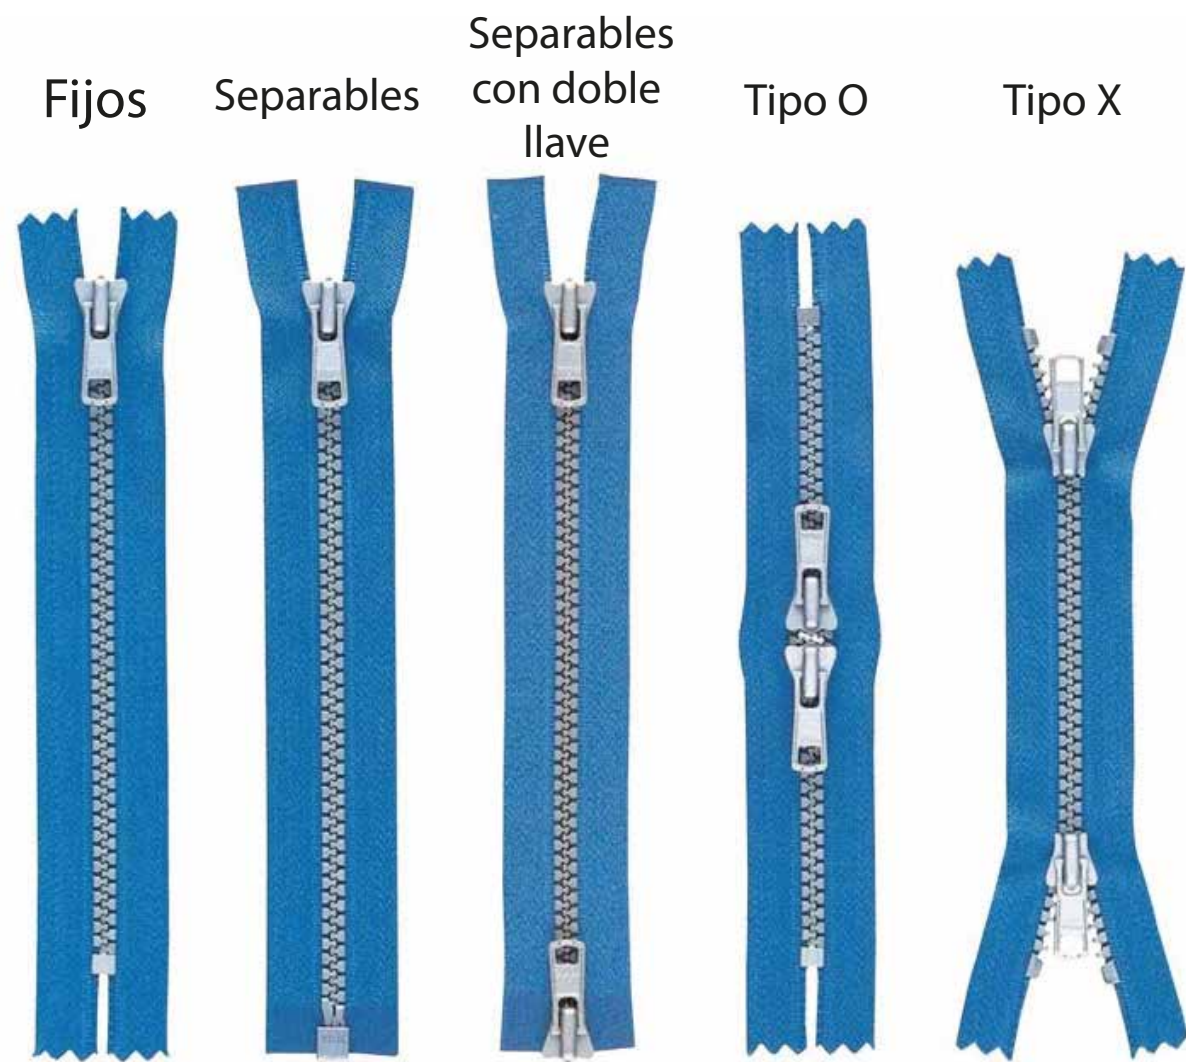

Tipos de funcionamiento